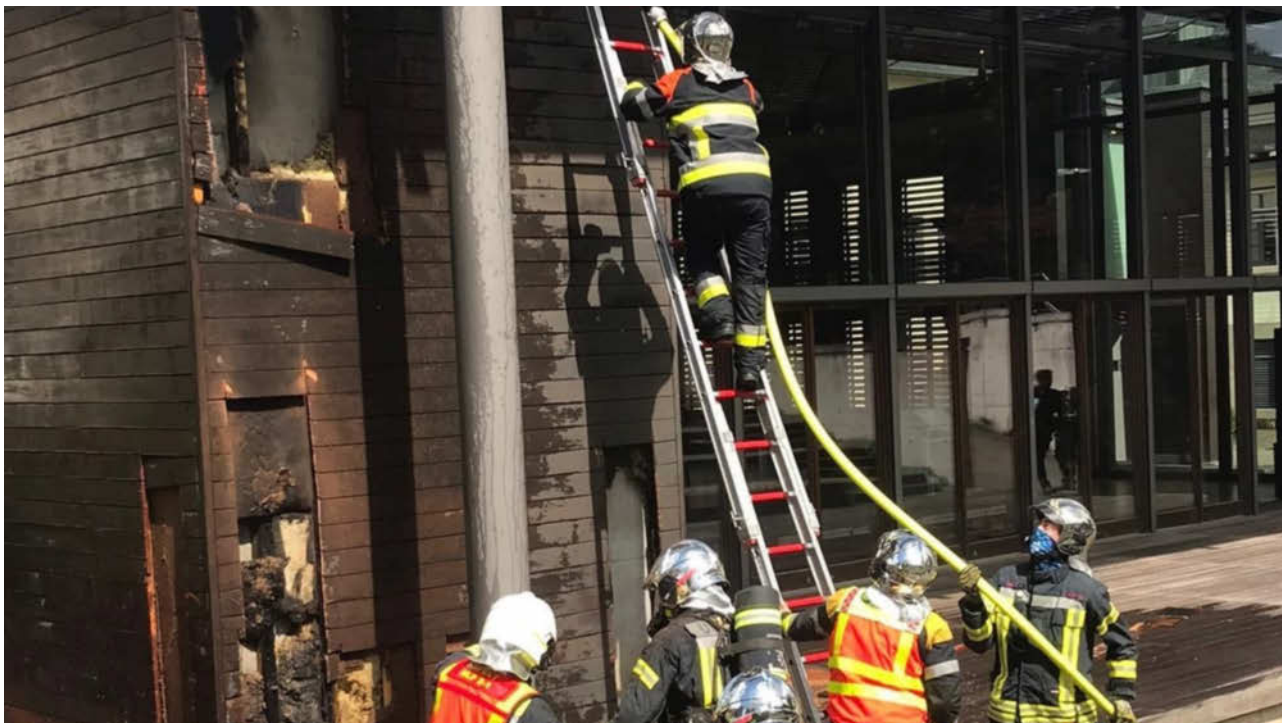

Octobre

2021

Lu	Ma	Me	Je	Ve	Sa	Di	Lu	Ma	Me	Je	Ve	Sa	Di
				1	2	3	4	5	6	7	8	9	10
11	12	13	14	15	16	17	18	19	20	21	22	23	24
25	26	27	28	29	30	31							

3. Fête des Pères/Pappendag • 31. Heure d'hiver